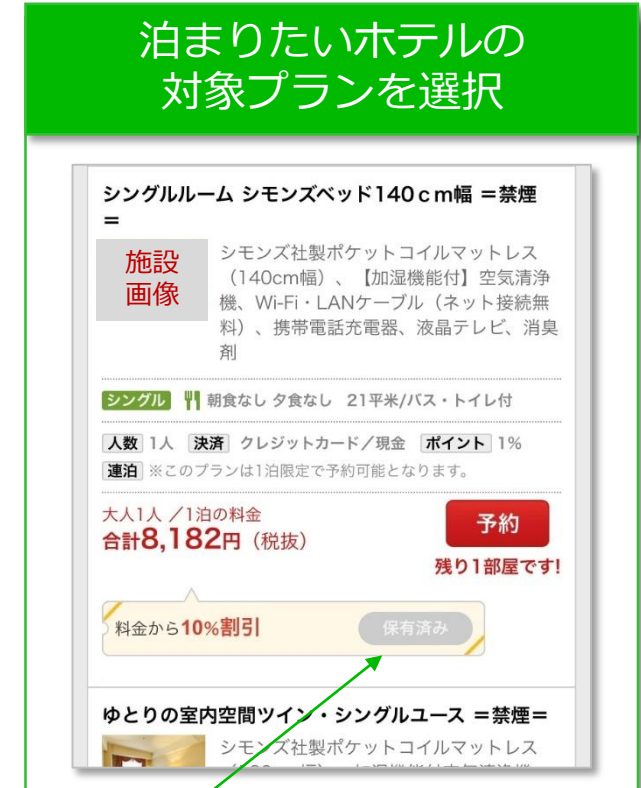

# 「県民一大家族一旅行」クーポン利用手順

利用者

楽天会員登録済

楽天会員登録未済

楽天会員IDログイン

新規会員登録

ご当地クーポンページ  
(県民一大家族一旅行クーポンページ)

※楽天IDがない方が予約前に会員登録しても、すぐにクーポン利用可能です。  
※県民一大家族一旅行クーポンは栃木県在住が利用条件のため、会員登録の居住地が栃木県である必要があります。

予約ステップホテル一覧

泊まりたいホテルの  
対象プランを選択

栃木県民の方には、クーポンを獲得した場合はこちらに表示されます。  
未獲得又は県外居住者の方にはクーポンが表示されません。