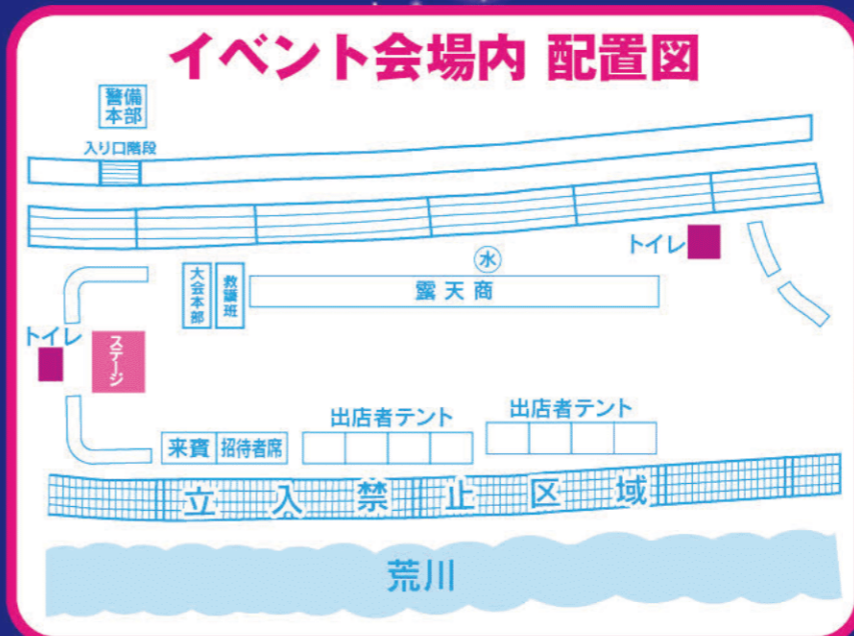

荒天順延

2023.8/26(土)

13:00~ サマーフェスティバルSTART!!

19:00~ 花火打ち上げSTART!!

会場

荒川水辺公園
(道の駅きつれがわ隣) 特設会場

主催 / 喜連川観光協会 後援 / さくら市・喜連川商工会

さくら市きつれがわサマーフェスティバル& 花火大会 プログラム 2023

花火大会交通規制及び駐車場ご案内

- 当日会場付近は図のとおり交通が規制されますので、なるべく車での来場はご遠慮ください。
- 危険区域(立入禁止)には絶対に入らないでください。
- 花火の不発弾等を見つけた場合は喜連川観光協会まで電話連絡をお願いします。

事前問い合わせ
(喜連川観光協会)
☎028-686-3013
当日大会本部
☎090-4379-5659

八月二十六日(土)

荒天順延(八月二十七日)
午後七時〜八時一〇分
荒川水辺公園
(道の駅きつれがわ隣)