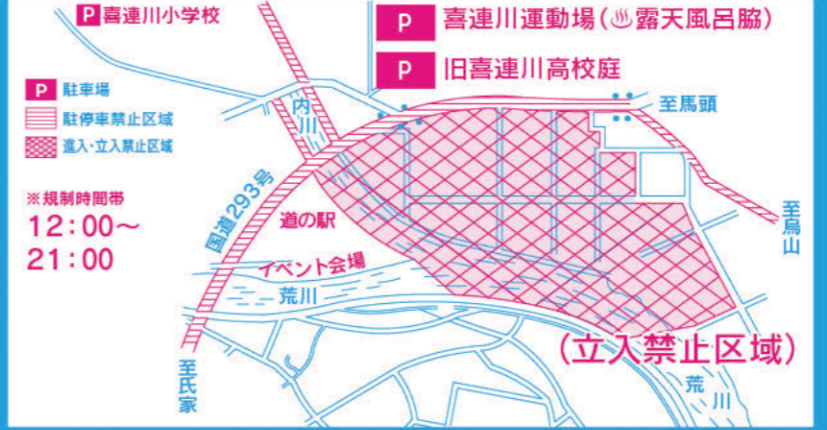

荒天順延

2023.8/26(土)

13:00~ サマーフェスティバルSTART!!

19:00~ 花火打ち上げSTART!!

会場

荒川水辺公園
(道の駅きつれがわ隣) 特設会場

主催 / 喜連川観光協会 後援 / さくら市・喜連川商工会

さくら市きつれがわサマーフェスティバル& 花火大会 プログラム 2023

花火大会交通規制及び駐車場ご案内

- 当日会場付近は図のとおり交通が規制されますので、なるべく車での来場はご遠慮ください。
- 危険区域(立入禁止)には絶対に入らないでください。
- 花火の不発弾等を見つけた場合は喜連川観光協会まで電話連絡をお願いします。

事前問い合わせ
(喜連川観光協会)
☎028-686-3013
当日大会本部
☎090-4379-5659

八月二十六日(土)

荒天順延(八月二十七日)
午後七時〜八時一〇分
荒川水辺公園
(道の駅きつれがわ隣)